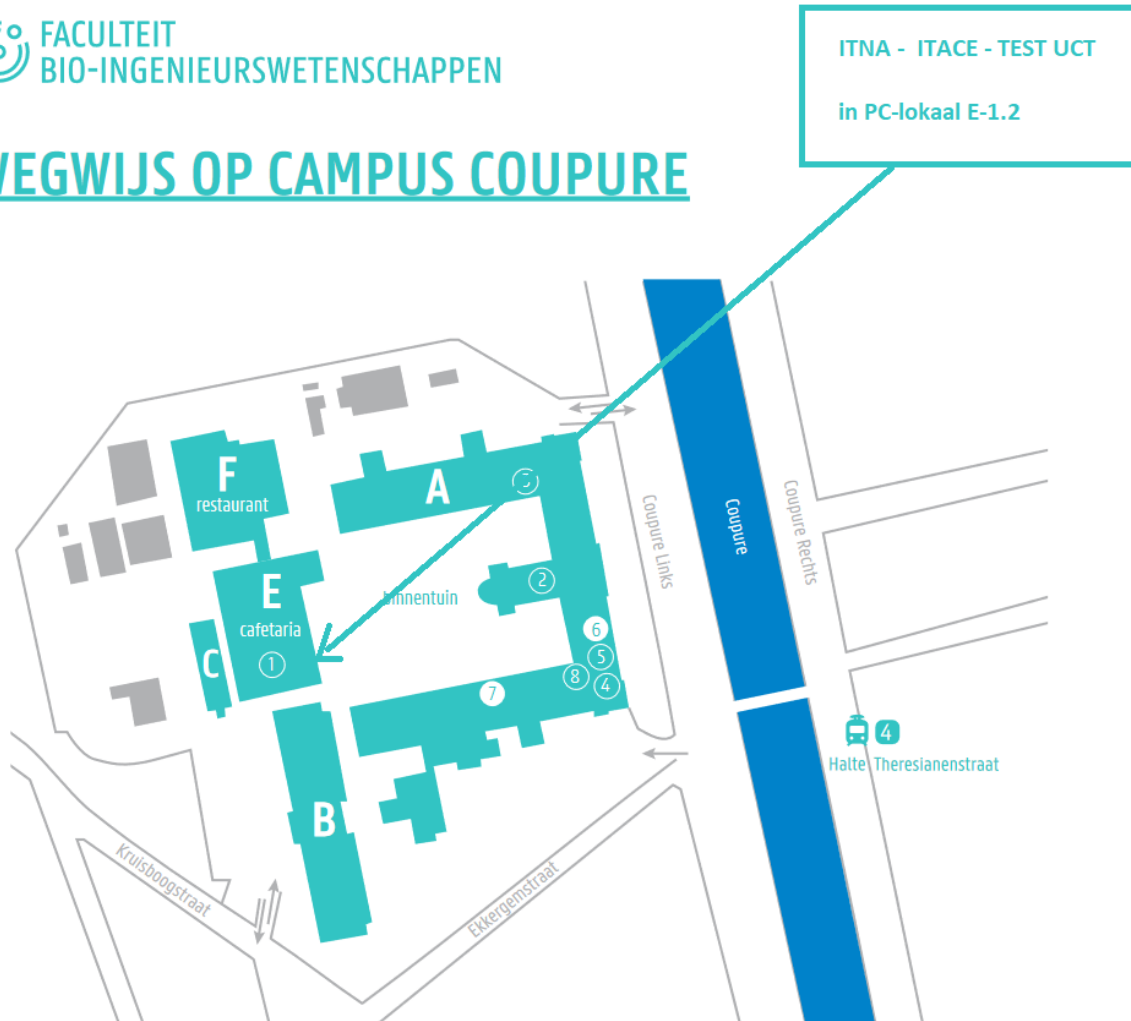

Naar PC-lokaal E 1.2, campus Coupure, Faculteit Bio-ingenieurswetenschappen

Adres: Coupure Links 653, 9000 GENT

Routebeschrijving via [Google Maps](#)

Tram:

lijn 4 (halte Rozemarijnbrug of halte Theresianenstraat)

lijn 2 (halte Rozemarijnbrug)

Bus: lijn 3, 17, 18, 38, 39 (halte Gent Brugsepoort)

WEGWIJS OP CAMPUS COUPURE

Blok E

PC-lokaal 1.2 / Computer room 1.2

Gele deur / Yellow door