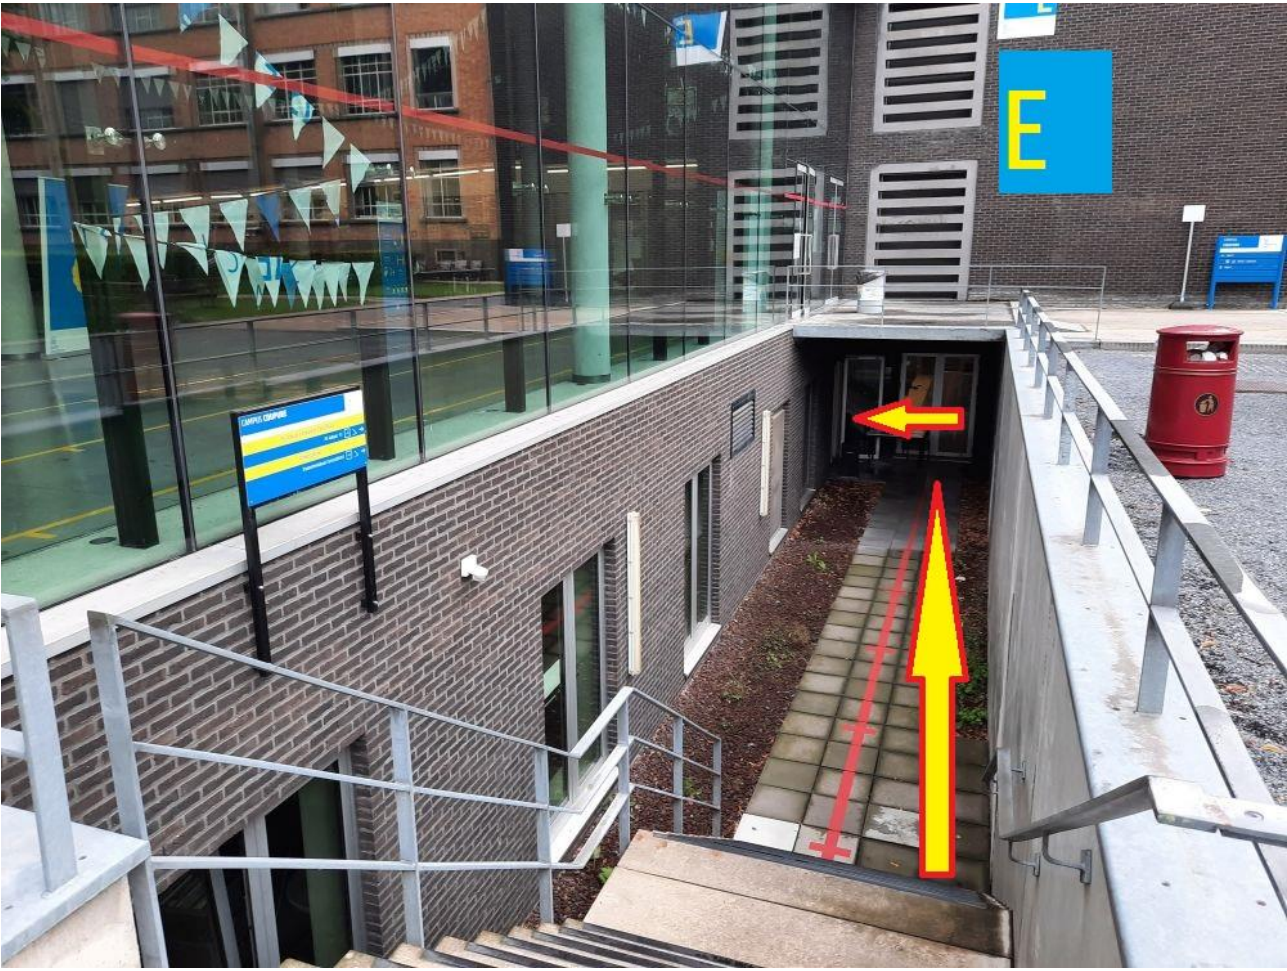

Naar PC-lokaal E 1.2, campus Coupure, Faculteit Bio-ingenieurswetenschappen

Adres: Coupure Links 653, 9000 GENT

Routebeschrijving via [Google Maps](#)

Tram:

lijn 4 (halte Rozemarijnbrug of halte Theresianenstraat)

lijn 2 (halte Rozemarijnbrug)

Bus: lijn 3, 17, 18, 38, 39 (halte Gent Brugsepoort)

WEGWIJS OP CAMPUS COUPURE

Blok E

PC-lokaal 1.2 / Computer room 1.2

Gele deur / Yellow door